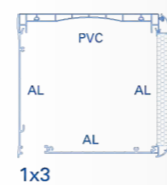

Tecnologia **Secustik®**
Sistema de seguretat
autoblocant integrat

Roto NT Designno

Frontissa oculta, res que afecti l'estètica de la finestra

**EURODECOR
EUROBLOCK**

Calaix EURODECOR EUROBLOCK	Finestres ≤ 1700mm alçada de fulla (calaix 155 mm)		Balconeres ≤ 2700mm alçada de fulla (calaix de 185 mm)	
	Distància interior	Distància pas de persiana	Distància interior	Distància pas de persiana
Practicable amb guia de 28mm	46 34	102 102	77 63	102 102
Practicable amb guia de 76mm	0 0	150 150	30 16	150 150
Corredissa amb guia de 53 mm	28 15	127 127	58 45	127 127