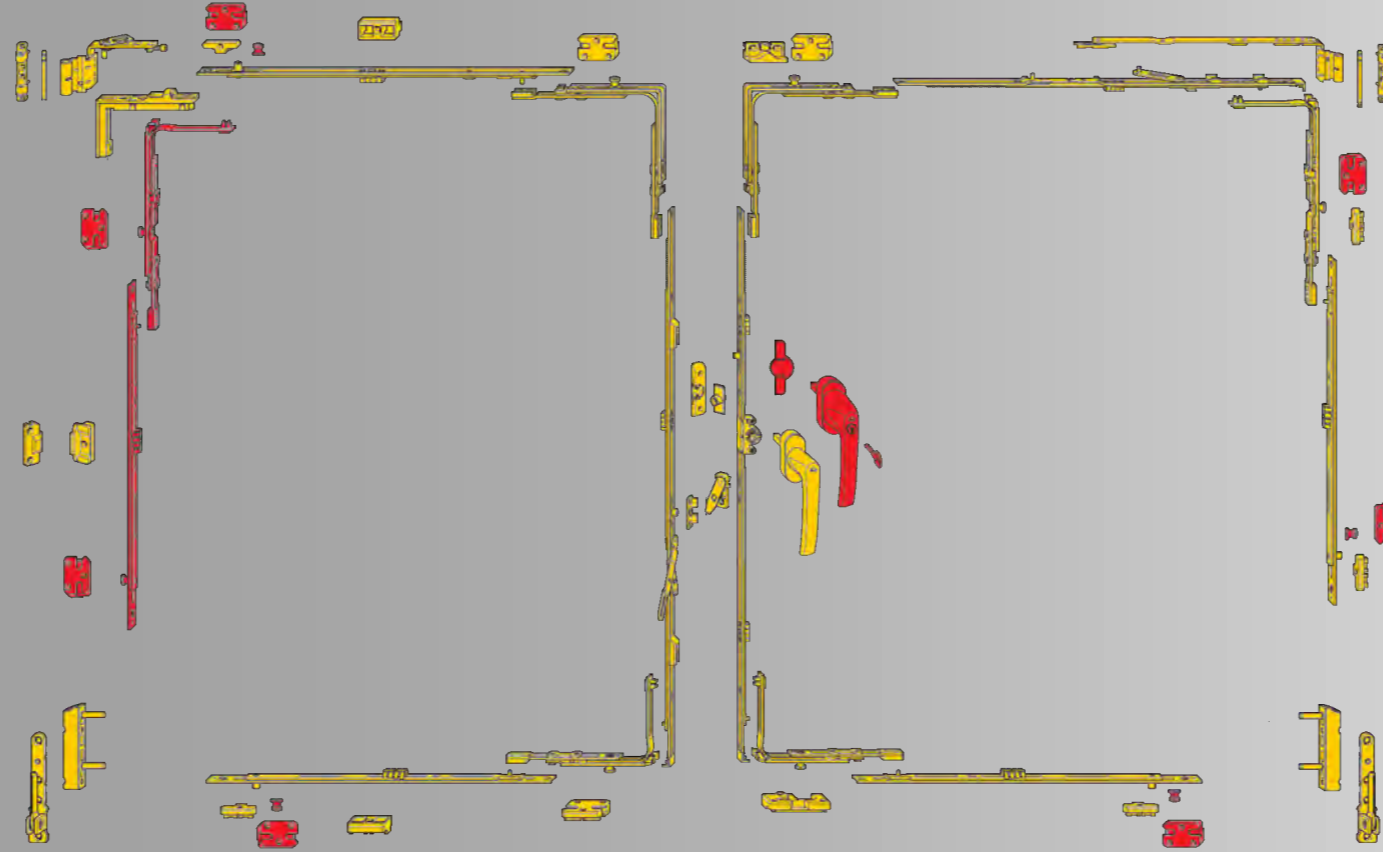

Els nostres productes

Finestres

Portes d'entrada

Correderes

Finestra Oscilobatent

Ferratges estàndards

- Seguretat Augmentada
- Seguretat Bàsica

Tria el color que millor
escau al teu tancament

Tecnologia **Secustik®**
Sistema de seguretat
autoblocant integrat

Roto NT Designno

Frontissa oculta, res que afecti l'estètica de la finestra

**EURODECOR
EUROBLOCK**

Calaix EURODECOR EUROBLOCK	Finestres ≤ 1700mm alçada de fulla (calaix 155 mm)		Balconeres ≤ 2700mm alçada de fulla (calaix de 185 mm)	
	Distància interior	Distància pas de persiana	Distància interior	Distància pas de persiana
Practicable amb guia de 28mm	46 34	102 102	77 63	102 102
Practicable amb guia de 76mm	0 0	150 150	30 16	150 150
Corredissa amb guia de 53 mm	28 15	127 127	58 45	127 127