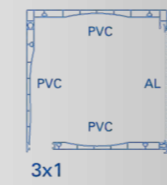

Tecnologia **Secustik®**
Sistema de seguretat
autoblocant integrat

Roto NT Designno

Frontissa oculta, res que afecti l'estètica de la finestra

**EURODECOR
EUROBLOCK**

Calaix EURODECOR EUROBLOCK	Finestres ≤ 1700mm alçada de fulla (calaix 155 mm)		Balconeres ≤ 2700mm alçada de fulla (calaix de 185 mm)	
	Distància interior	Distància pas de persiana	Distància interior	Distància pas de persiana
Practicable amb guia de 28mm	46 34	102 102	77 63	102 102
Practicable amb guia de 76mm	0 0	150 150	30 16	150 150
Corredissa amb guia de 53 mm	28 15	127 127	58 45	127 127