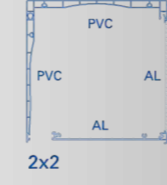

Tecnologia **Secustik®**
Sistema de seguretat
autoblocant integrat

Roto NT Designno

Frontissa oculta, res que afecti l'estètica de la finestra

**EURODECOR
EUROBLOCK**

Calaix EURODECOR EUROBLOCK	Finestres ≤ 1700mm alçada de fulla (calaix 155 mm)		Balconeres ≤ 2700mm alçada de fulla (calaix de 185 mm)	
	Distància interior	Distància pas de persiana	Distància interior	Distància pas de persiana
Practicable amb guia de 28mm	46 34	102 102	77 63	102 102
Practicable amb guia de 76mm	0 0	150 150	30 16	150 150
Corredissa amb guia de 53 mm	28 15	127 127	58 45	127 127