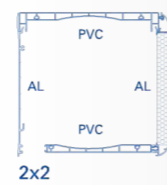

Tecnologia **Secustik®**
Sistema de seguretat
autoblocant integrat

Roto NT Designno

Frontissa oculta, res que afecti l'estètica de la finestra

**EURODECOR
EUROBLOCK**

Calaix EURODECOR EUROBLOCK	Finestres ≤ 1700mm alçada de fulla (calaix 155 mm)		Balconeres ≤ 2700mm alçada de fulla (calaix de 185 mm)	
	Distància interior	Distància pas de persiana	Distància interior	Distància pas de persiana
Practicable amb guia de 28mm	46 34	102 102	77 63	102 102
Practicable amb guia de 76mm	0 0	150 150	30 16	150 150
Corredissa amb guia de 53 mm	28 15	127 127	58 45	127 127